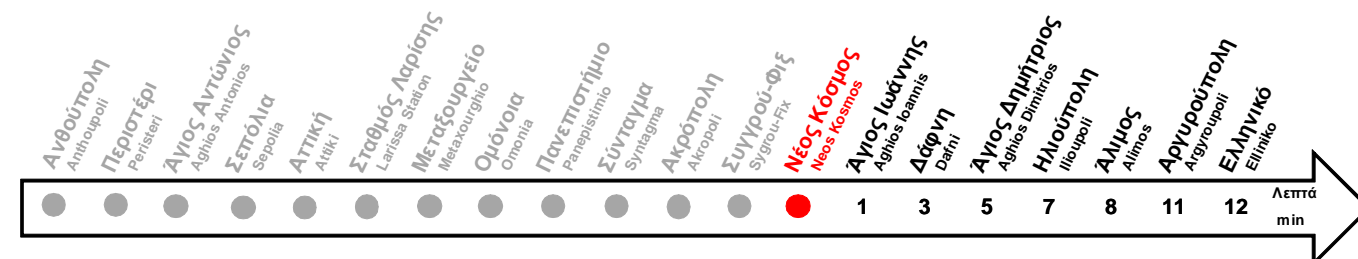

ΠΡΟΓΡΑΜΜΑ ΔΡΟΜΟΛΟΓΙΩΝ ΣΤΑΘΜΟΥ
TRAIN ITINERARIES FOR STATION

Νέος Κόσμος
Neos Kosmos

Ισχύς από 09.09.2013
Valid from 09.09.2013

ΩΡΕΣ ΑΝΑΧΩΡΗΣΗΣ ΠΡΩΤΟΥ & ΤΕΛΕΥΤΑΙΟΥ ΣΥΡΜΟΥ
FIRST & LAST TRAIN DEPARTURE TIMES

ΠΡΩΤΟΙ ΣΥΡΜΟΙ / FIRST TRAINS

ΠΡΟΟΡΙΣΜΟΣ ΜΕΧΡΙ / DESTINATION UP TO ΩΡΑ / TIME

Ελληνικό Elliniko	05:41 / 05:47*
Ανθούπολη Anthoupoli	05:34

ΤΕΛΕΥΤΑΙΟΙ ΣΥΡΜΟΙ / LAST TRAINS

ΠΡΟΟΡΙΣΜΟΣ ΜΕΧΡΙ / DESTINATION UP TO ΩΡΑ / TIME

Ελληνικό Elliniko	00:24 / 02:24**
Ανθούπολη Anthoupoli	00:12 / 02:12**

* Ισχύει μόνο για Σάββατο, Κυριακή και αργίες/Valid only on Saturday, Sunday and holidays

** Ισχύουν μόνο βράδια Παρασκευής και Σαββάτου / Valid only on Friday and Saturday nights

ΣΥΧΝΟΤΗΤΑ ΔΡΟΜΟΛΟΓΙΩΝ
TRAIN SERVICE FREQUENCY

Δευτέρα – Παρασκευή
Monday - Friday

ΠΕΡΙΟΔΟΣ TIME ZONE	ΛΕΠΤΑ MIN.
05:30 – 06:00	10'
06:00 – 07:00	5'
07:00 – 17:30	4'
17:30 – 20:30	5'
20:30 – 22:00	7'
22:00 – 00:20	10'
00:20 – 02:20 **	15'

Σάββατο
Saturday

ΠΕΡΙΟΔΟΣ TIME ZONE	ΛΕΠΤΑ MIN.
05:30 – 09:00	10'
09:00 – 17:00	7'
17:00 – 00:20	10'
00:20 – 02:20 **	15'

Κυριακή
Sunday

ΠΕΡΙΟΔΟΣ TIME ZONE	ΛΕΠΤΑ MIN.
05:30 – 09:00	10'
09:00 – 17:00	7'
17:00 – 00:20	10'

ΣΗΜΕΙΩΣΕΙΣ / NOTES:

(1) Η συχνότητα των δρομολογίων μπορεί σε ειδικές ημέρες να διαφέρει από τους ανωτέρω χρόνους (π.χ. παραμονές εορτών, εορτές και τις ημέρες μετά από αυτές) / Frequency of train service may on special days differ from times noted above (e.g. holiday eves, holidays and days after them)

** Ισχύουν μόνο βράδια Παρασκευής και Σαββάτου / Valid only on Friday and Saturday nights