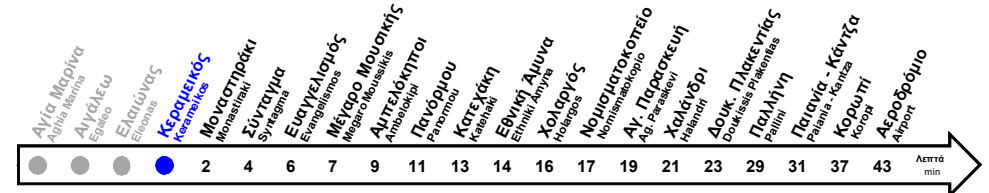

ΠΡΟΟΡΙΣΜΟΣ / DESTINATION

ΩΡΑ / TIME

Αεροδρόμιο Airport	05:35
Αγία Μαρίνα Aghia Marina	05:43

ΤΕΛΕΥΤΑΙΟΙ ΣΥΡΜΟΙ / LAST TRAINS

ΠΡΟΟΡΙΣΜΟΣ / DESTINATION

ΩΡΑ / TIME

Αεροδρόμιο Airport	23:02
Δουκίσσης Πλακεντίας Doukissis Plakentias	00:13 / 02:13*
Αγία Μαρίνα Aghia Marina	00:23 / 02:23*

* Ισχύουν μόνο βράδια Παρασκευής και Σαββάτου / Valid only on Friday and Saturday nights

ΣΥΧΝΟΤΗΤΑ ΔΡΟΜΟΛΟΓΙΩΝ
TRAIN SERVICE FREQUENCY

Δευτέρα - Παρασκευή
Monday - Friday

ΠΕΡΙΟΔΟΣ TIME ZONE	ΛΕΠΤΑ MIN.
05:30 - 06:00	10'
06:00 - 07:00	5'
07:00 - 17:30	4'-30"
17:30 - 20:30	5'
20:30 - 22:00	7'
22:00 - 00:20	10'
00:20 - 02:20*	15'