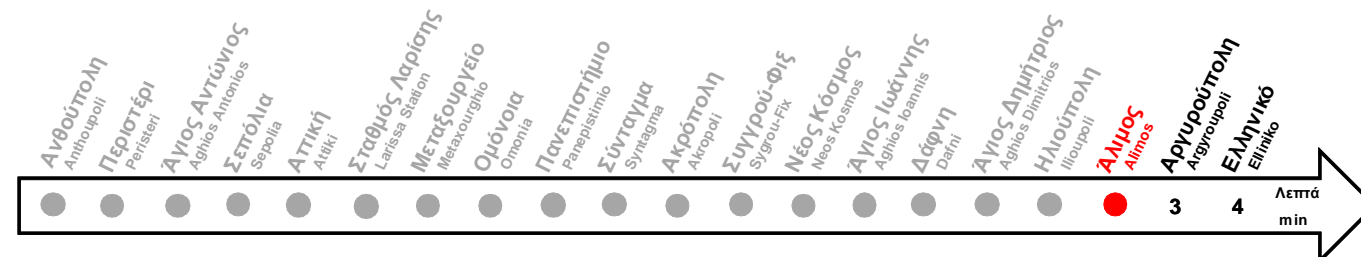

ΠΡΟΓΡΑΜΜΑ ΔΡΟΜΟΛΟΓΙΩΝ ΣΤΑΘΜΟΥ
TRAIN ITINERARIES FOR STATION

Άλιμος
Alimos

Ισχύς από 09.09.2013
Valid from 09.09.2013

ΩΡΕΣ ΑΝΑΧΩΡΗΣΗΣ ΠΡΩΤΟΥ & ΤΕΛΕΥΤΑΙΟΥ ΣΥΡΜΟΥ
FIRST & LAST TRAIN DEPARTURE TIMES

ΠΡΩΤΟΙ ΣΥΡΜΟΙ / FIRST TRAINS

ΠΡΟΟΡΙΣΜΟΣ ΜΕΧΡΙ / DESTINATION UP TO ΩΡΑ / TIME

Ελληνικό Elliniko	05:50 / 05:55*
Ανθούπολη Anthoupoli	05:33

ΤΕΛΕΥΤΑΙΟΙ ΣΥΡΜΟΙ / LAST TRAINS

ΠΡΟΟΡΙΣΜΟΣ ΜΕΧΡΙ / DESTINATION UP TO ΩΡΑ / TIME

Ελληνικό Elliniko	00:32 / 02:32**
Ανθούπολη Anthoupoli	00:05 / 02:05**

ΣΥΧΝΟΤΗΤΑ ΔΡΟΜΟΛΟΓΙΩΝ
TRAIN SERVICE FREQUENCY

Δευτέρα – Παρασκευή
Monday - Friday

ΠΕΡΙΟΔΟΣ TIME ZONE	ΛΕΠΤΑ MIN.
05:30 – 07:00	10'
07:00 – 17:30	8'
17:30 – 20:30	10'
20:30 – 22:00	7'
22:00 – 00:20	10'
00:20 – 02:20 **	15'

Σάββατο
Saturday

ΠΕΡΙΟΔΟΣ TIME ZONE	ΛΕΠΤΑ MIN.
05:30 – 09:00	10'
09:00 – 17:00	7'
17:00 – 00:20	10'
00:20 – 02:20 **	15'

Κυριακή
Sunday

ΠΕΡΙΟΔΟΣ TIME ZONE	ΛΕΠΤΑ MIN.
05:30 – 09:00	10'
09:00 – 17:00	7'
17:00 – 00:20	10'

ΣΗΜΕΙΩΣΕΙΣ / NOTES:

(1) Η συχνότητα των δρομολογίων μπορεί σε ειδικές ημέρες να διαφέρει από τους ανωτέρω χρόνους (π.χ. παραμονές εορτών, εορτές και τις ημέρες μετά από αυτές) / Frequency of train service may on special days differ from times noted above (e.g. holiday eves, holidays and days after them)

** Ισχύουν μόνο βράδια Παρασκευής και Σαββάτου / Valid only on Friday and Saturday nights

* Ισχύει μόνο για Σάββατο, Κυριακή και αργίες/Valid only on Saturday, Sunday and holidays

** Ισχύουν μόνο βράδια Παρασκευής και Σαββάτου / Valid only on Friday and Saturday nights